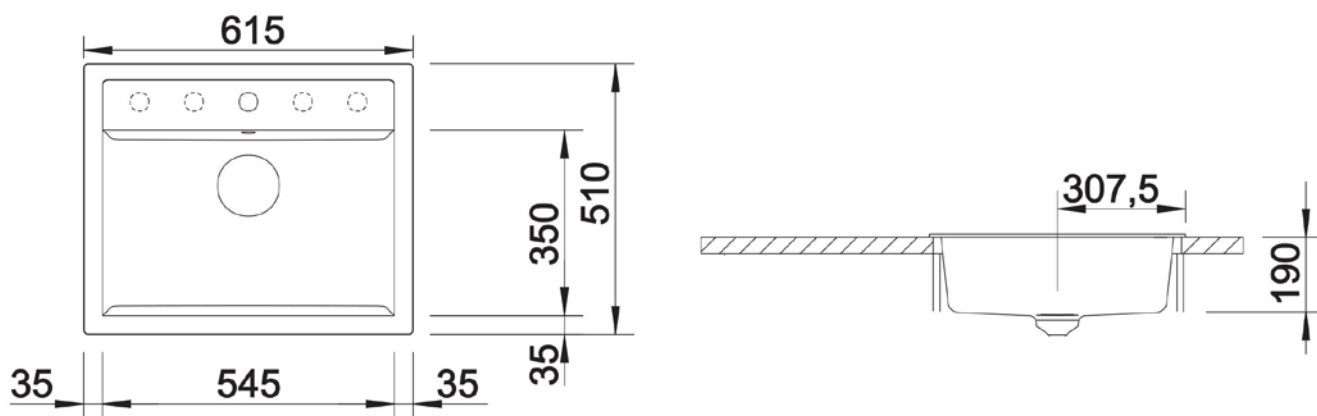

Évier de cuisine

1 grand bac

SPÉCIALISTE DES ÉQUIPEMENTS ET ACCESSOIRES POUR VOTRE CUISINE : ÉVIER - ROBINETTERIE - HOTTE - ACCESSOIRE - TABOURET - CHAISE

DALAGO 6

BLANCO CEVBL071

- ✓ Dimension 61,5 x 51 cm
- ✓ Vidage automatique
- ✓ Sous-meuble 60 cm minimum
- ✓ Sans égouttoir
- ✓ Silgranit® Puradur®

Schéma technique

Plan d'encastement

Sous-meuble de 60 cm minimum