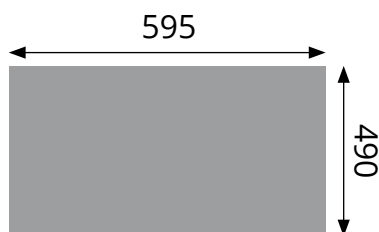

Évier de cuisine

1 grand bac

SPÉCIALISTE DES ÉQUIPEMENTS ET ACCESSOIRES POUR VOTRE CUISINE : ÉVIER - ROBINETTERIE - HOTTE - ACCESSOIRE - TABOURET - CHAISE

DALAGO 6

BLANCO CEVBL071

- ✓ Dimension 61,5 x 51 cm
- ✓ Vidage automatique
- ✓ Sous-meuble 60 cm minimum
- ✓ Sans égouttoir
- ✓ Silgranit® Puradur®

Schéma technique

Plan d'encastement

Sous-meuble de 60 cm minimum