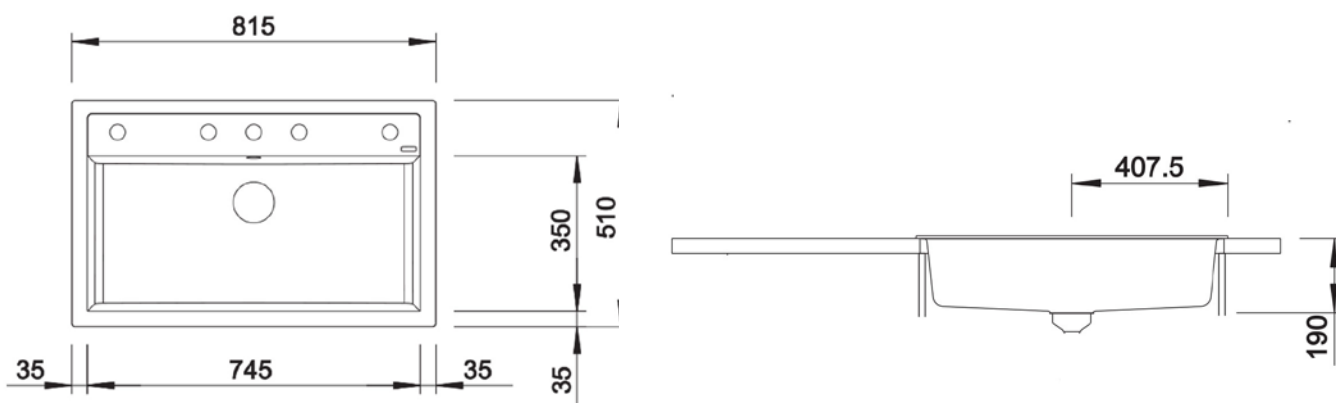

Évier de cuisine

1 grand bac

SPÉCIALISTE DES ÉQUIPEMENTS ET ACCESSOIRES POUR VOTRE CUISINE : ÉVIER - ROBINETTERIE - HOTTE - ACCESSOIRE - TABOURET - CHAISE

DALAGO 8

BLANCO CEVBL078

- ✓ Dimension 81,5 x 51 cm
- ✓ Vidage automatique
- ✓ Sous-meuble 60 cm minimum
- ✓ Sans égouttoir
- ✓ Silgranit® Puradur®

Schéma technique

Plan d'encastement

Sous-meuble de 60 cm minimum