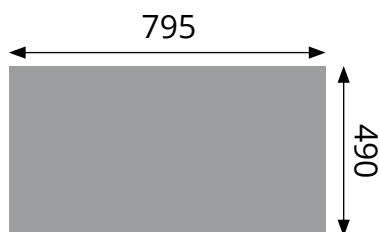

Évier de cuisine

1 grand bac

SPÉCIALISTE DES ÉQUIPEMENTS ET ACCESSOIRES POUR VOTRE CUISINE : ÉVIER - ROBINETTERIE - HOTTE - ACCESSOIRE - TABOURET - CHAISE

DALAGO 8

BLANCO CEVBL078

- ✓ Dimension 81,5 x 51 cm
- ✓ Vidage automatique
- ✓ Sous-meuble 60 cm minimum
- ✓ Sans égouttoir
- ✓ Silgranit® Puradur®

Schéma technique

Plan d'encastement

Sous-meuble de 60 cm minimum