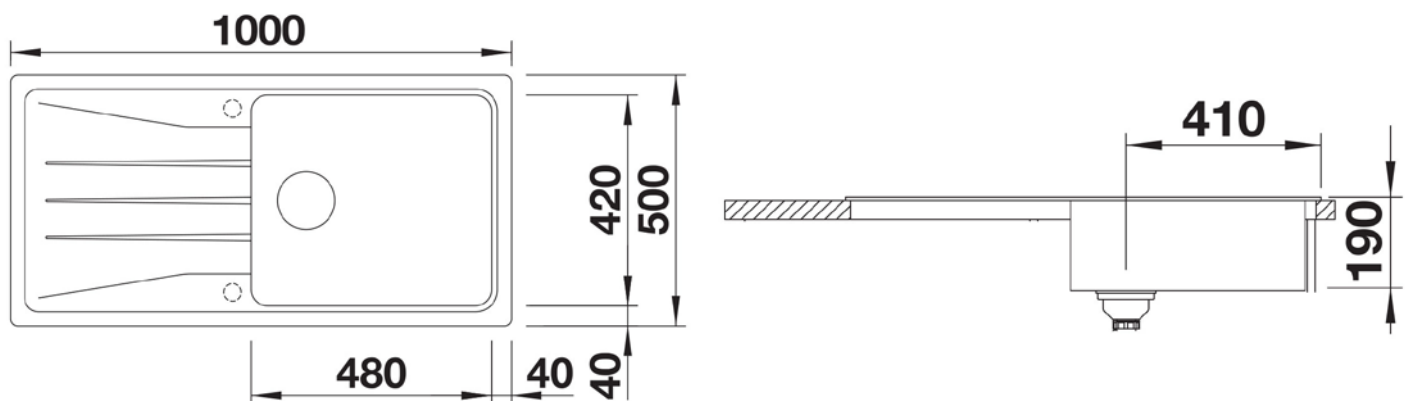

Évier de cuisine

1 grand bac
1 égouttoir

SPÉCIALISTE DES ÉQUIPEMENTS ET ACCESSOIRES POUR VOTRE CUISINE : ÉVIER - ROBINETTERIE - HOTTE - ACCESSOIRE - TABOURET - CHAISE

SONA XL 6 S

BLANCO CEVBL086

- ✓ Dimension 100 x 50 cm
- ✓ Vidage manuel
- ✓ Sous-meuble 60 cm minimum
- ✓ Évier réversible
- ✓ Silgranit® Puradur®

Schéma technique

Plan d'encastement

Sous-meuble de 60 cm minimum