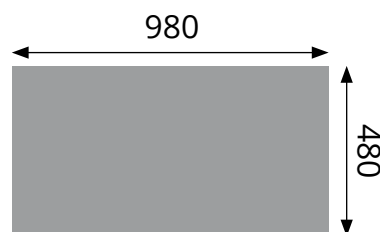

Évier de cuisine

1 grand bac
1 égouttoir

SPÉCIALISTE DES ÉQUIPEMENTS ET ACCESSOIRES POUR VOTRE CUISINE : ÉVIER - ROBINETTERIE - HOTTE - ACCESSOIRE - TABOURET - CHAISE

SONA XL 6 S

BLANCO CEVBL086

- ✓ Dimension 100 x 50 cm
- ✓ Vidage manuel
- ✓ Sous-meuble 60 cm minimum
- ✓ Évier réversible
- ✓ Silgranit® Puradur®

Schéma technique

Plan d'encastement

Sous-meuble de 60 cm minimum