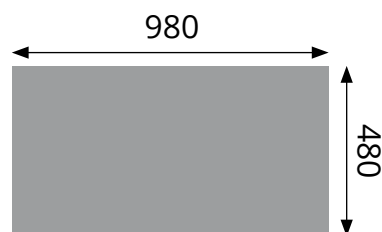

Évier de cuisine

1 grand bac
1 égouttoir

SPÉCIALISTE DES ÉQUIPEMENTS ET ACCESSOIRES POUR VOTRE CUISINE : ÉVIER - ROBINETTERIE - HOTTE - ACCESSOIRE - TABOURET - CHAISE

SONA XL 6 S

BLANCO CEVBL088

- ✓ Dimension 100 x 50 cm
- ✓ Vidage manuel
- ✓ Sous-meuble 60 cm minimum
- ✓ Évier réversible
- ✓ Silgranit® Puradur®

Schéma technique

Plan d'encastement

Sous-meuble de 60 cm minimum