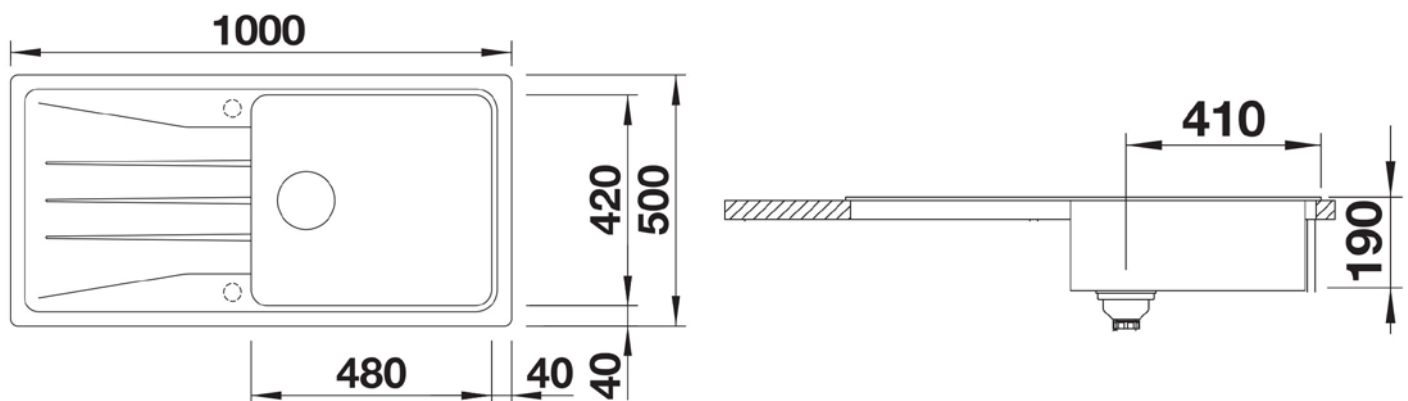

Évier de cuisine

1 grand bac
1 égouttoir

SPÉCIALISTE DES ÉQUIPEMENTS ET ACCESSOIRES POUR VOTRE CUISINE : ÉVIER - ROBINETTERIE - HOTTE - ACCESSOIRE - TABOURET - CHAISE

SONA XL 6 S

BLANCO CEVBL088

- ✓ Dimension 100 x 50 cm
- ✓ Vidage manuel
- ✓ Sous-meuble 60 cm minimum
- ✓ Évier réversible
- ✓ Silgranit® Puradur®

Schéma technique

Plan d'encastement

Sous-meuble de 60 cm minimum