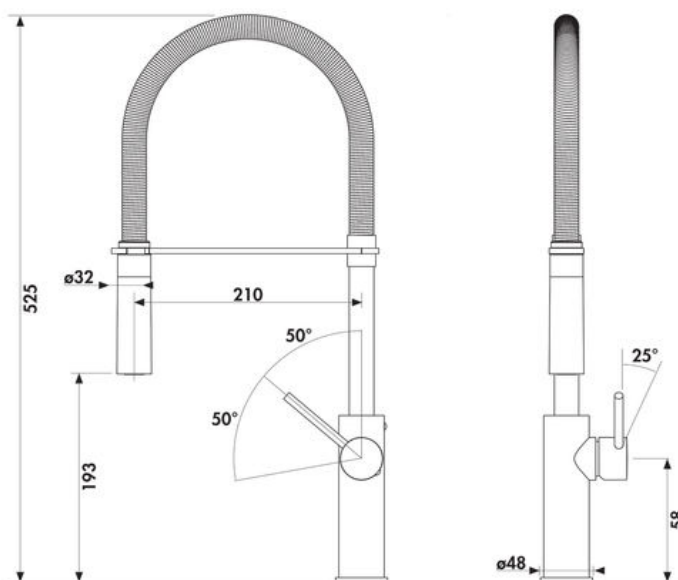

Mitigeur Douchette chromé

CRBMD210

- ✓ Dimension H 525 x L 210 mm
- ✓ Douchette double jet
- ✓ Cartouche céramique
- ✓ Flexibles de raccordement

Schéma technique

Diamètre de perçage : 35 mm