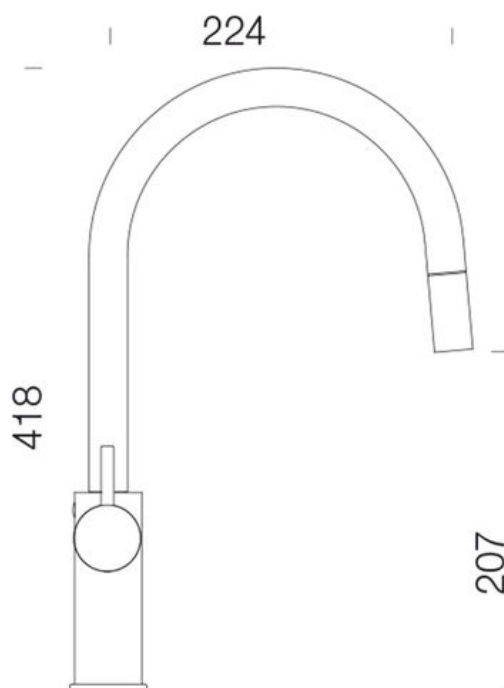

Mitigeur Douchette éco énergie noir

SCHOCK

CRBMD230

- ✓ Dimension H 418 x L 224 mm
- ✓ Douchette extractible double jet
- ✓ Cartouche céramique
- ✓ Flexibles de raccordement

Schéma technique

Diamètre de perçage : 35 mm