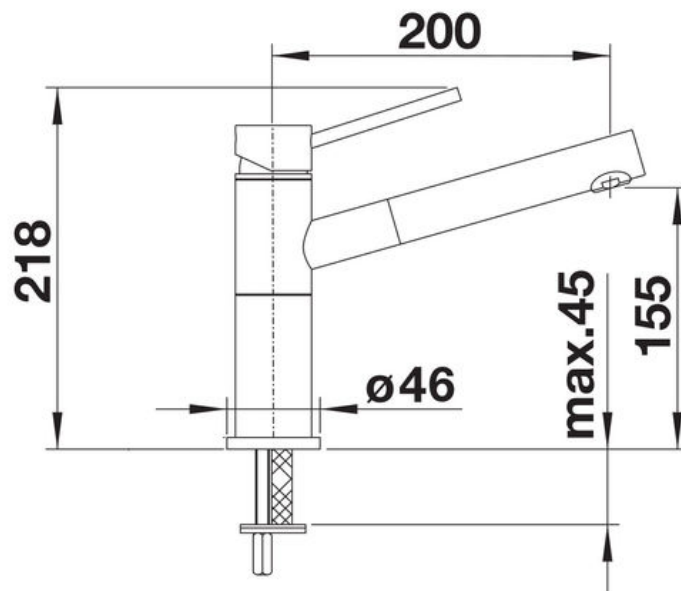

Mitigeur douchette rabattable ALTA-S-F chromé

BLANCO

CRBMD245

- ✓ Dimension H 218 x L 200 mm
- ✓ Douchette extractible
- ✓ Cartouche céramique
- ✓ Flexibles de raccordement

Schéma technique

Diamètre de perçage : 35 mm