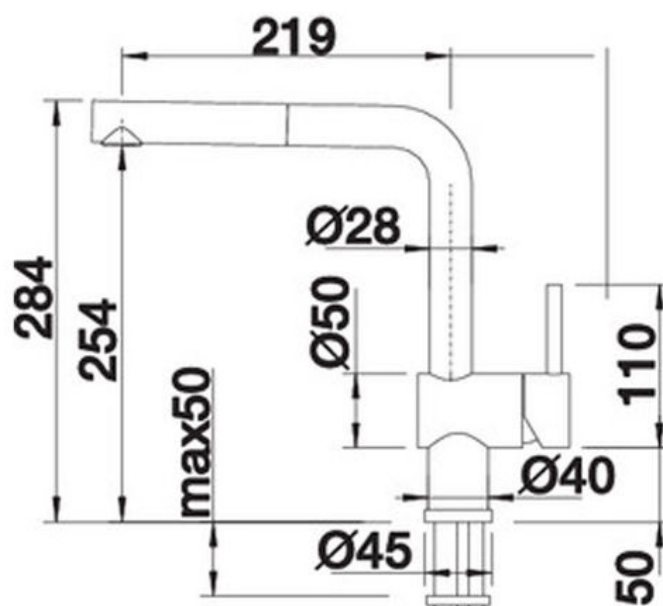

Mitigeur chromé BauLoop

BLANCO

CRBMD257

- ✓ Dimension H 284 x L 219 mm
- ✓ Douchette extractible double jet
- ✓ Cartouche céramique
- ✓ Flexibles de raccordement

Schéma technique

Diamètre de perçage : 35 mm