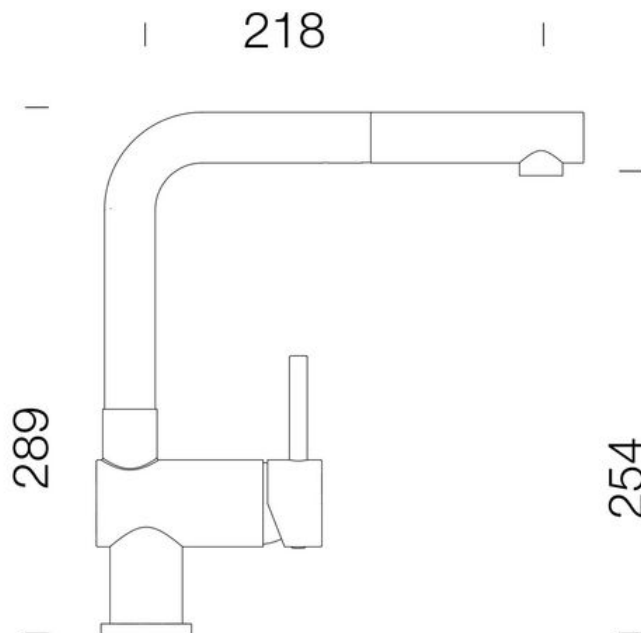

Mitigeur Douchette Pia noir

SCHOCK

CRBMD258

- ✓ Dimension H 289 x L 218 mm
- ✓ Douchette extractible
- ✓ Cartouche céramique
- ✓ Flexibles de raccordement

Schéma technique

Diamètre de perçage : 35 mm