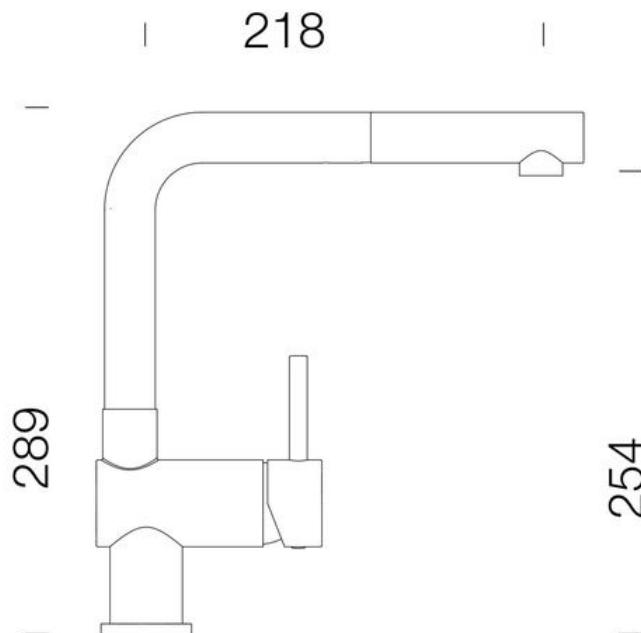

Mitigeur Douchette Pia blanc

SCHOCK

CRBMD259

- ✓ Dimension H 289 x L 218 mm
- ✓ Douchette extractible
- ✓ Cartouche céramique
- ✓ Flexibles de raccordement

Schéma technique

Diamètre de perçage : 35 mm