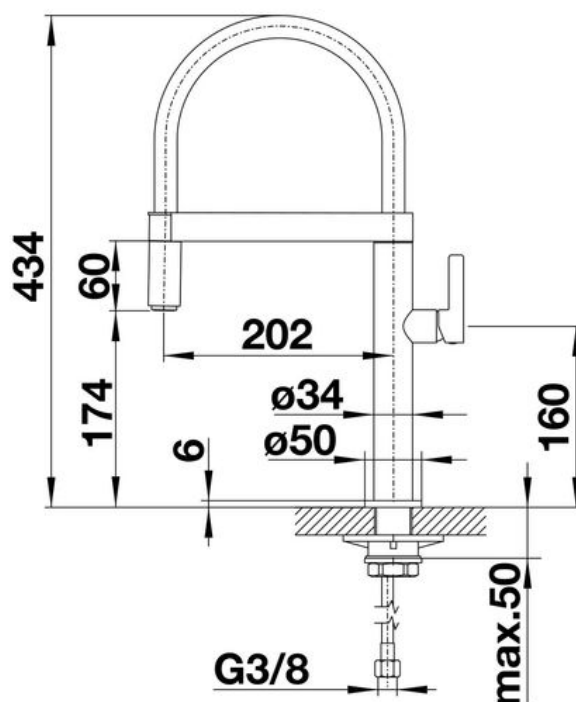

Mitigeur Douchette CULINA-S effet inox

BLANCO

CRBMD262

- ✓ Dimension H 434 x L 202 mm
- ✓ Douchette amovible mono-jet
- ✓ Cartouche céramique
- ✓ Flexibles de raccordement

Schéma technique

Diamètre de perçage : 35 mm