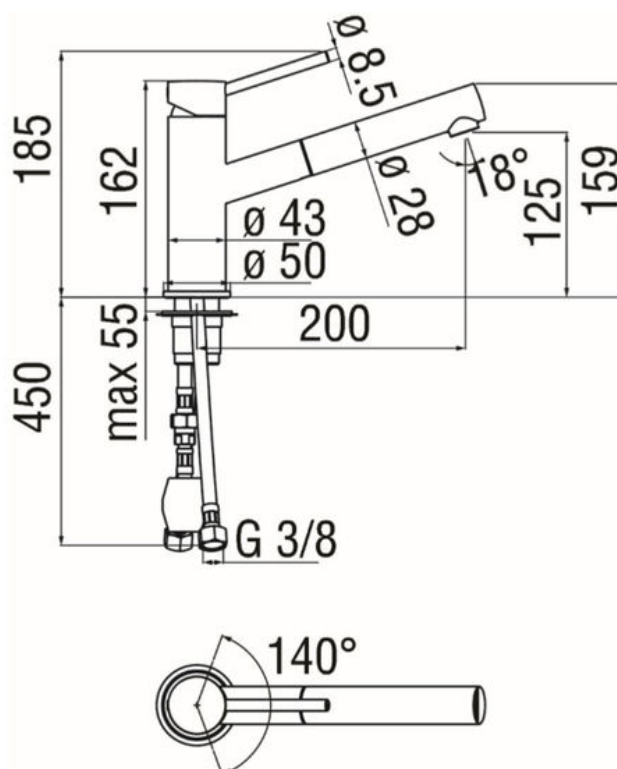

Mitigeur douchette SNOW chromé

NOBILIS

CRBMD274

- ✓ Dimension H 185 x L 125 mm
- ✓ Bec orientable à 360°
- ✓ Cartouche céramique
- ✓ Flexibles de raccordement

Schéma technique

Diamètre de perçage : 35 mm