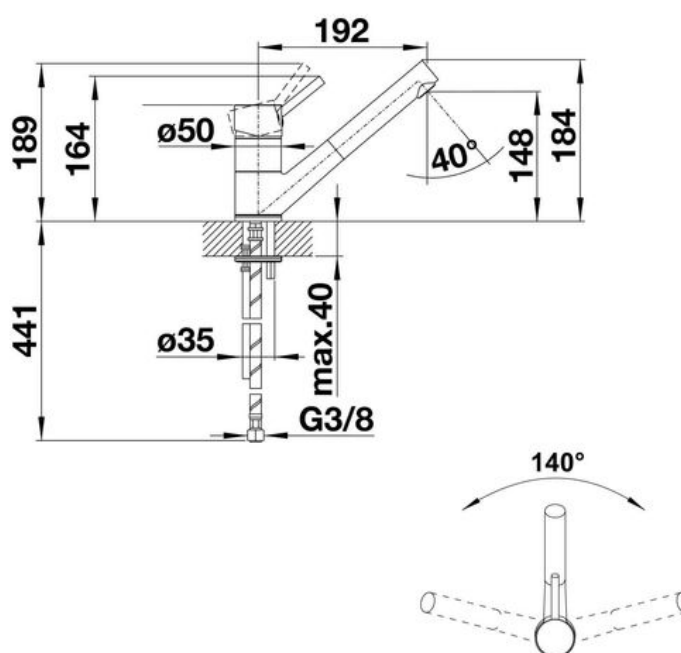

Mitigeur douchette ANTAS-SLOCK ceram blanc et chromé

BLANCO

CRBMD295

- ✓ Dimension H 164 x L 192 mm
- ✓ Douchette escamotable mono jet
- ✓ Cartouche céramique
- ✓ Flexibles de raccordement

Schéma technique

Diamètre de perçage : 35 mm