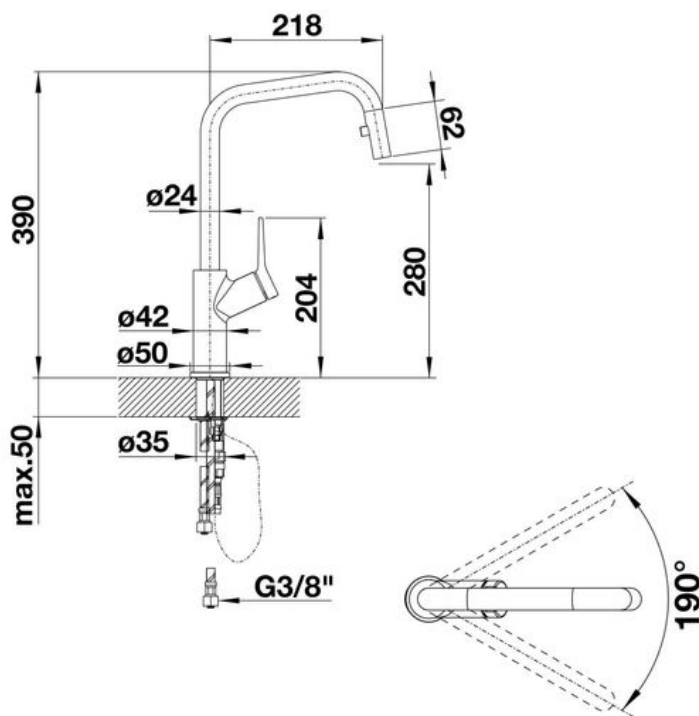

Mitigeur douchette JURENA-S chromé

BLANCO

CRBMD301

- ✓ Dimension H 390 x L 218 mm
- ✓ Douchette escamotable mono jet
- ✓ Cartouche céramique
- ✓ Flexibles de raccordement

Schéma technique

Diamètre de perçage : 35 mm