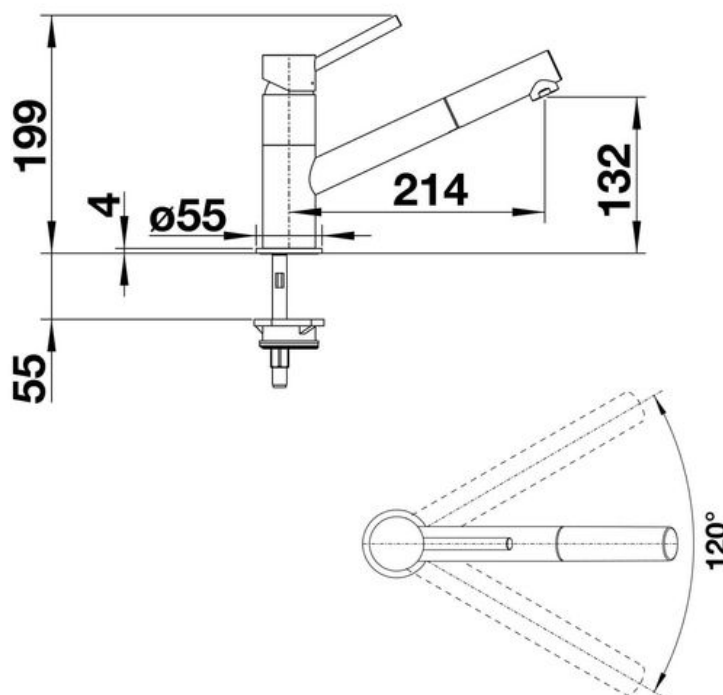

Mitigeur douchette KANO-S anthracite

BLANCO

CRBMD303

- ✓ Dimension H 199 x L 214 mm
- ✓ Douchette escamotable mono jet
- ✓ Cartouche céramique
- ✓ Flexibles de raccordement

Schéma technique

Diamètre de perçage : 35 mm