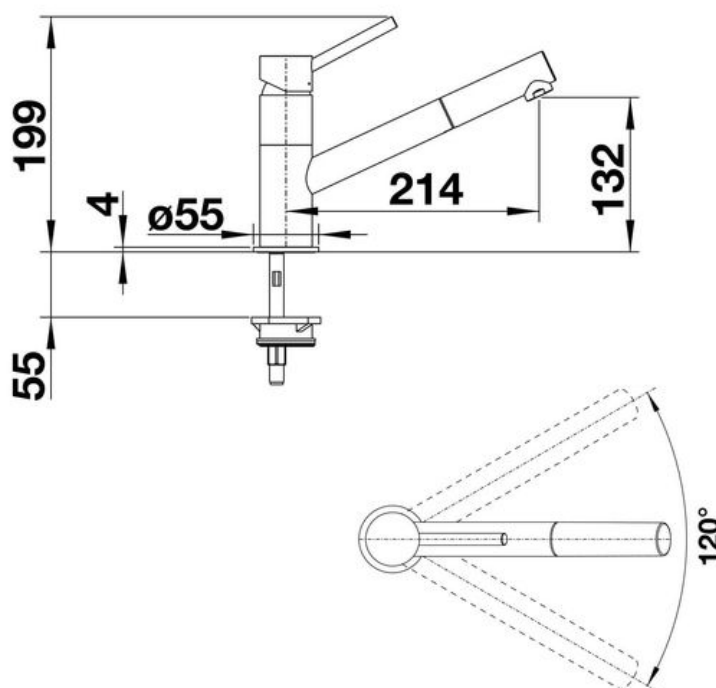

Mitigeur douchette KANO-S café

BLANCO

CRBMD305

- ✓ Dimension H 199 x L 214 mm
- ✓ Douchette escamotable mono jet
- ✓ Cartouche céramique
- ✓ Flexibles de raccordement

Schéma technique

Diamètre de perçage : 35 mm