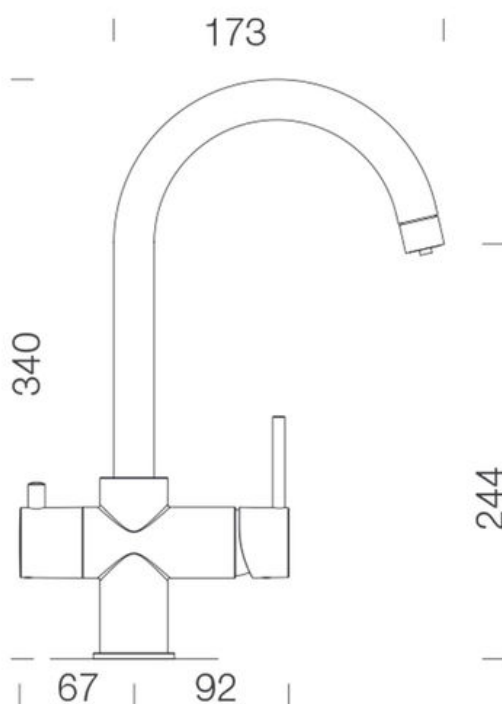

Mitigeur Filtrant chromé

SCHOCK

CRBMF002

- ✓ Dimension H340 x L 173 mm
- ✓ Bec orientable à 360°
- ✓ Cartouche céramique + filtrante
- ✓ Flexibles de raccordement

Schéma technique

Diamètre de perçage : 35 mm