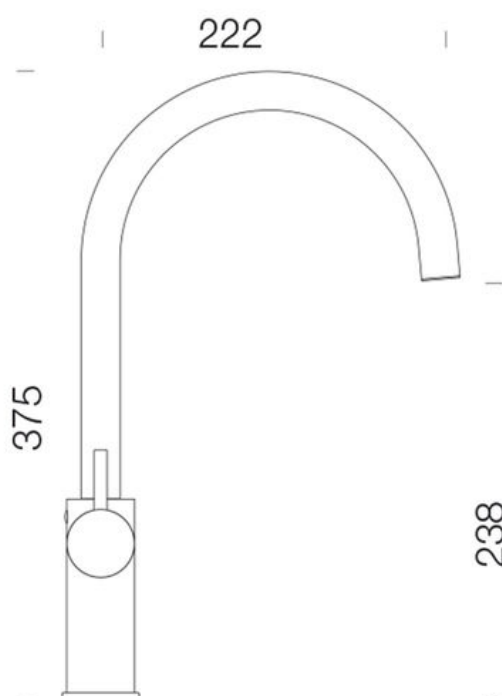

Mitigeur éco énergie noir

SCHOCK

CRBMI237

- ✓ Dimension H375 x L 222 mm
- ✓ Bec orientable à 360°
- ✓ Cartouche céramique
- ✓ Flexibles de raccordement

Schéma technique

Diamètre de perçage : 35 mm