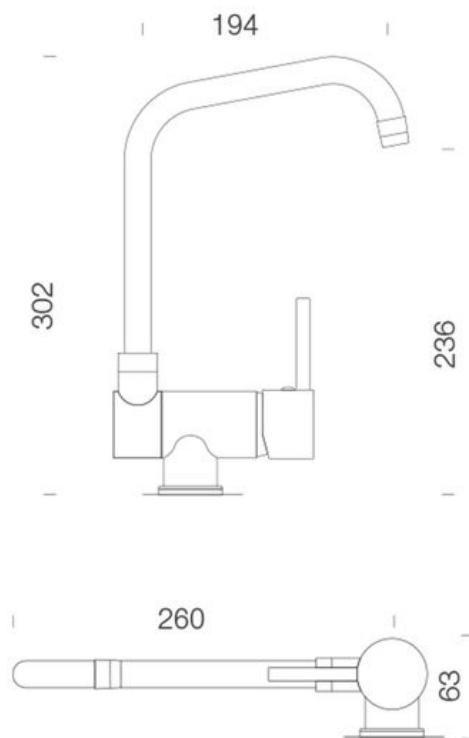

## Mitigeur Rabattable chromé

**SCHOCK**

CRBMI241

- ✓ Dimension H302 x L 194 mm
- ✓ Bec basculant
- ✓ Cartouche céramique
- ✓ Flexibles de raccordement

### Schéma technique

Diamètre de perçage : 35 mm