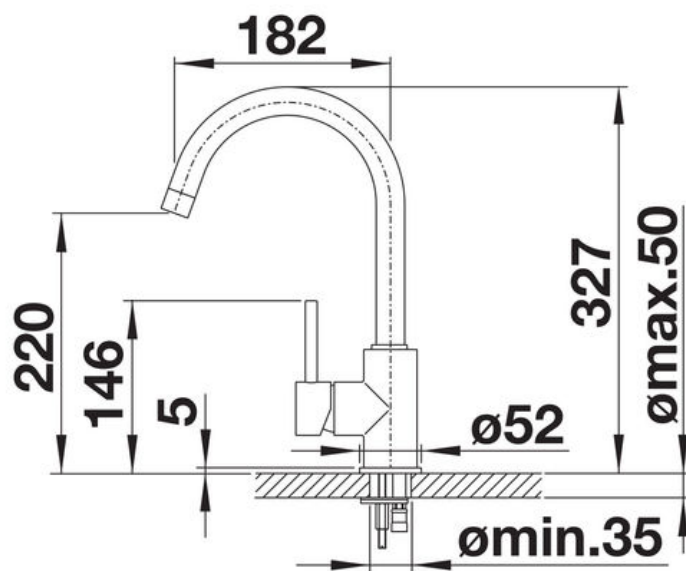

Mitigeur MIDA chromé

BLANCO

CRBMI246

- ✓ Dimension H 327 x L 182 mm
- ✓ Bec orientable à 360°
- ✓ Cartouche céramique
- ✓ Flexibles de raccordement

Schéma technique

Diamètre de perçage : 35 mm