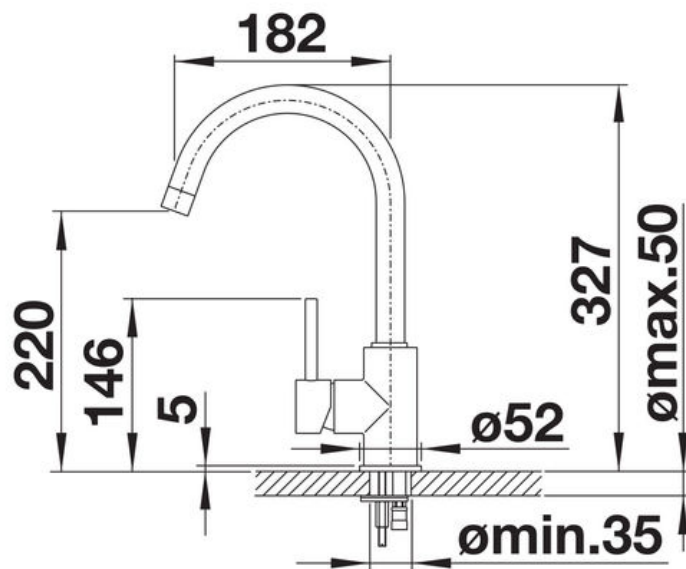

Mitigeur MIDA blanc

BLANCO

CRBMI248

- ✓ Dimension H 327 x L 182 mm
- ✓ Bec orientable à 360°
- ✓ Cartouche céramique
- ✓ Flexibles de raccordement

Schéma technique

Diamètre de perçage : 35 mm