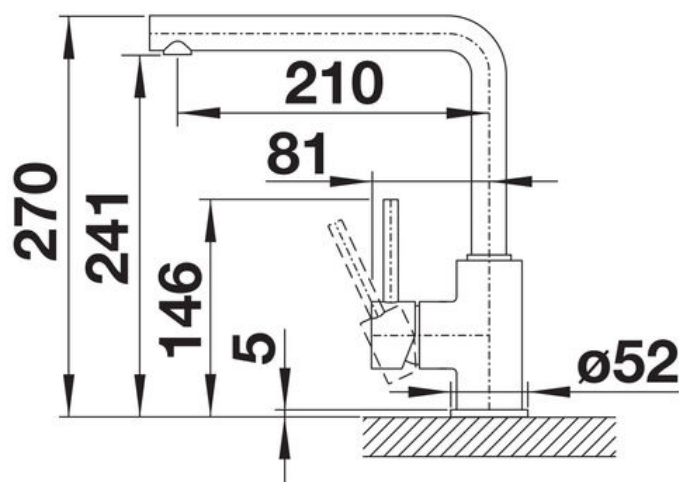

Mitigeur MILA chromé

BLANCO

CRBMI249

- ✓ Dimension H 270 x L 210 mm
- ✓ Bec orientable à 360°
- ✓ Cartouche céramique
- ✓ Flexibles de raccordement

Schéma technique

Diamètre de perçage : 35 mm