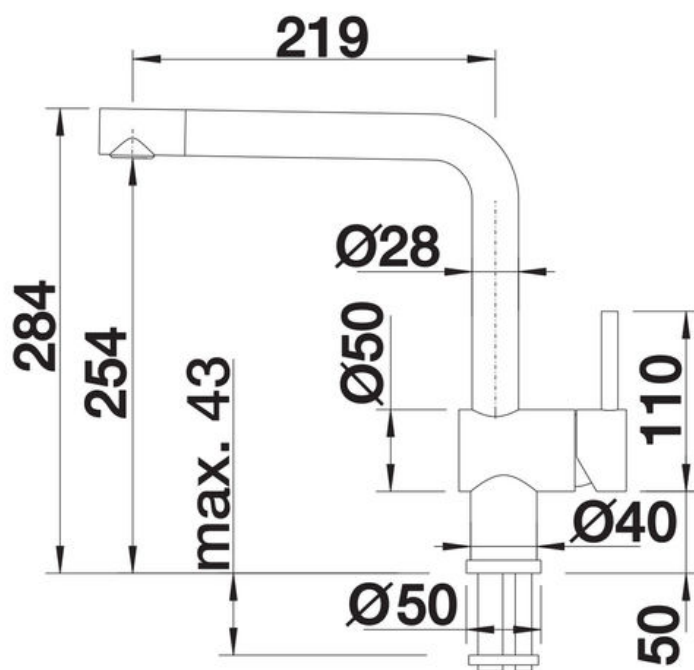

Mitigeur rabattable LINUS-F chromé

BLANCO

CRBMI250

- ✓ Dimension H 284 x L 219 mm
- ✓ Corps basculant
- ✓ Cartouche céramique
- ✓ Flexibles de raccordement

Schéma technique

Diamètre de perçage : 35 mm