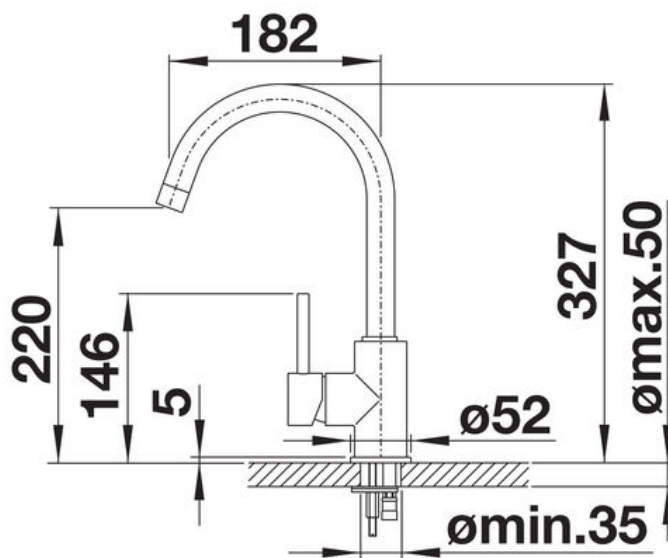

## Mitigeur cuisine MIDA alumetallic

**BLANCO**

CRBMI255

- ✓ Dimension H 327 x L 182 mm
- ✓ Bec orientable à 360°
- ✓ Cartouche céramique
- ✓ Flexibles de raccordement

### Schéma technique

Diamètre de perçage : 35 mm