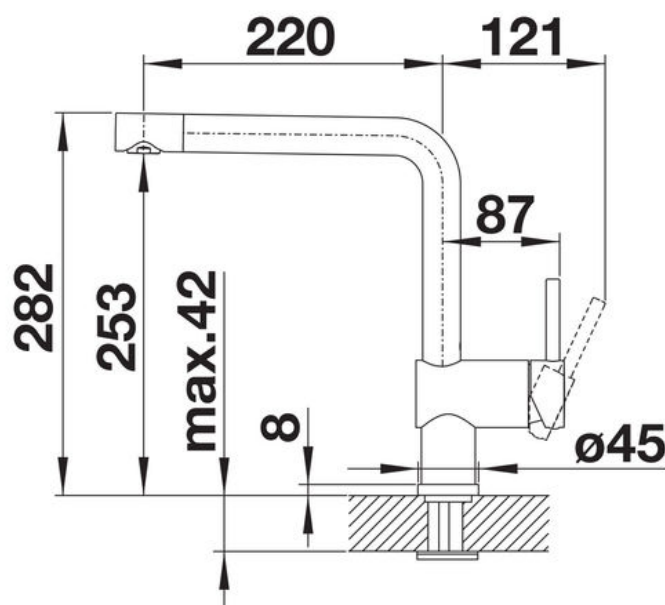

## Mitigeur LINUS inox brossé

**BLANCO**

CRBMI260

- ✓ Dimension H 282 x L 220 mm
- ✓ Bec orientable à 360°
- ✓ Cartouche céramique
- ✓ Flexibles de raccordement

### Schéma technique

Diamètre de perçage : 35 mm