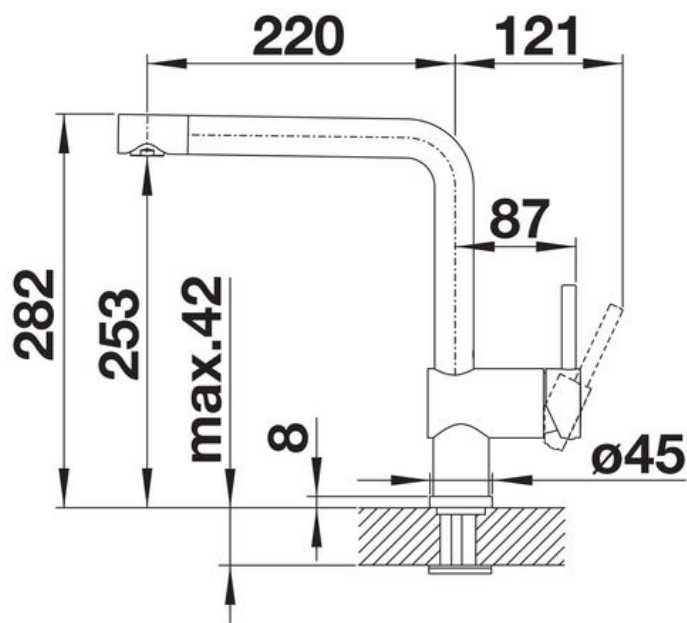

## Mitigeur LINUS alumétallic

**BLANCO**

CRBMI262

- ✓ Dimension H 282 x L 220 mm
- ✓ Bec orientable à 360°
- ✓ Cartouche céramique
- ✓ Flexibles de raccordement

### Schéma technique

Diamètre de perçage : 35 mm