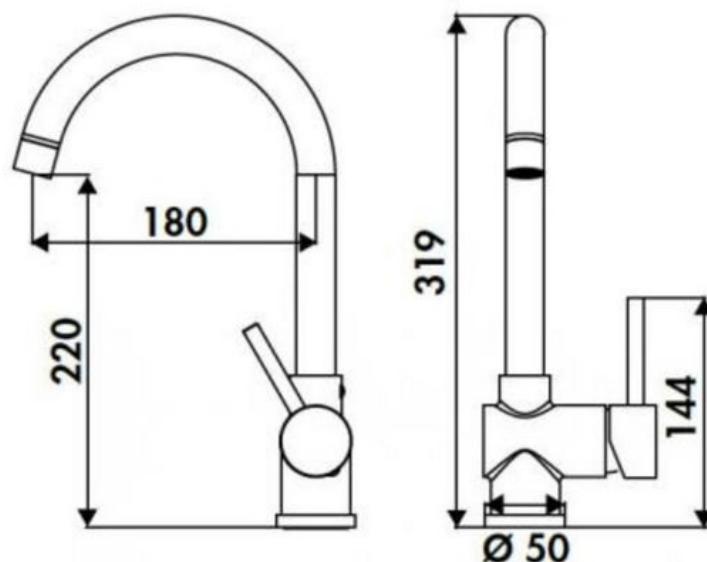

## Mitigeur Douchette Luisina noir

*luisina*

CRBMI297

- ✓ Dimension H 319 x L 180 mm
- ✓ Bec orientable à 360°
- ✓ Cartouche céramique
- ✓ Flexibles de raccordement

### Schéma technique

Diamètre de perçage : 35 mm