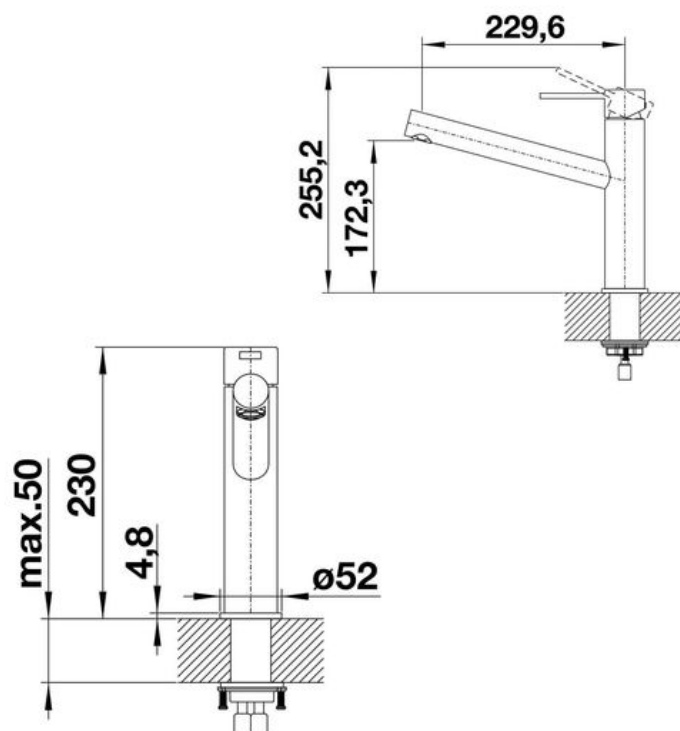

## Mitigeur AMBIS inox brossé

**BLANCO**

CRBMI301

- ✓ Dimension H 230 x L 232.5 mm
- ✓ Bec orientable à 130°
- ✓ Cartouche céramique Flexibles
- ✓ de raccordement

### Schéma technique

Diamètre de perçage : 35 mm