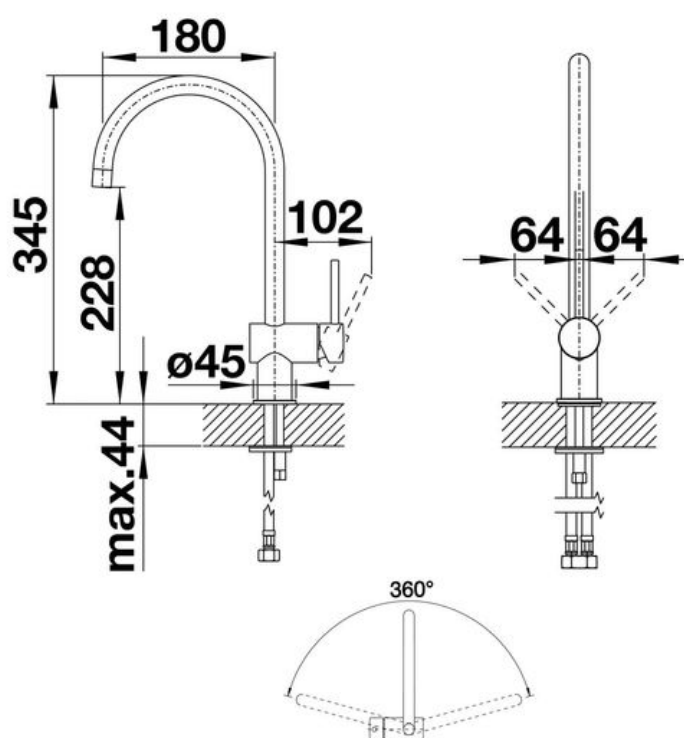

Mitigeur FILO inox brossé

BLANCO

CRBMI314

- ✓ Dimension H 350 x L 215 mm
- ✓ Bec orientable à 360°
- ✓ Cartouche céramique
- ✓ Flexibles de raccordement

Schéma technique

Diamètre de perçage : 35 mm