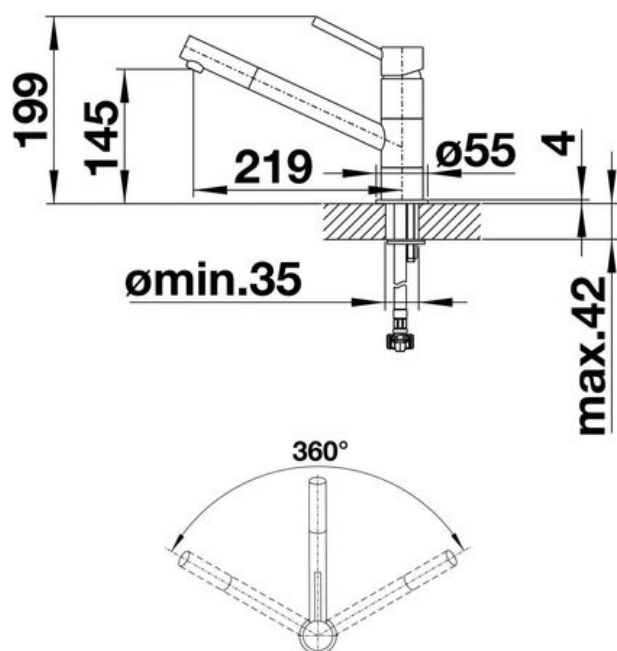

Mitigeur KANO chromé

BLANCO

CRBMI316

- ✓ Dimension H 199 x L 219 mm
- ✓ Bec orientable à 360°
- ✓ Cartouche céramique
- ✓ Flexibles de raccordement

Schéma technique

Diamètre de perçage : 35 mm