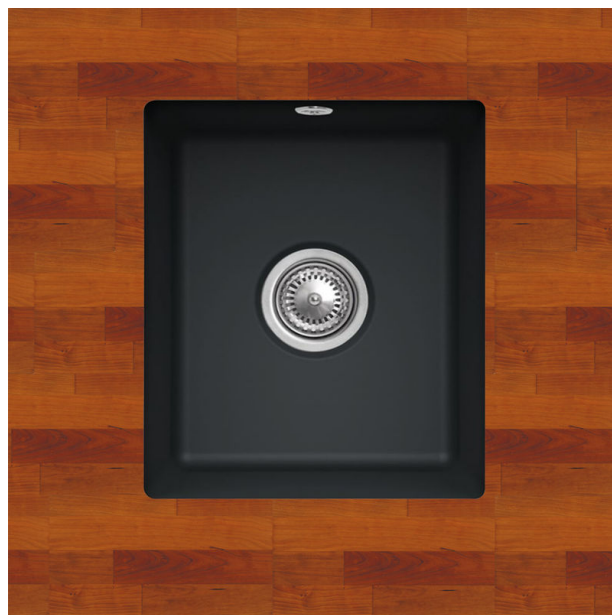

Evier sous plan céramique noir mat SUBWAY 45

CEVSU083

- ✓ Dimensions 37,5 x 44 cm
- ✓ Sous-meuble 45 cm minimum
- ✓ Vidage automatique

Schéma technique