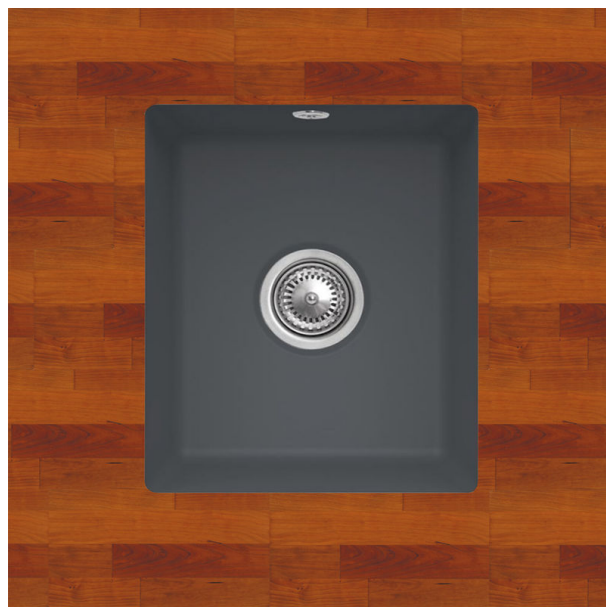

Evier sous plan céramique anthracite SUBWAY 50

CEVSU084

- ✓ Dimensions 44 x 44 cm
- ✓ Sous-meuble 45 cm minimum
- ✓ Vidage automatique

Schéma technique