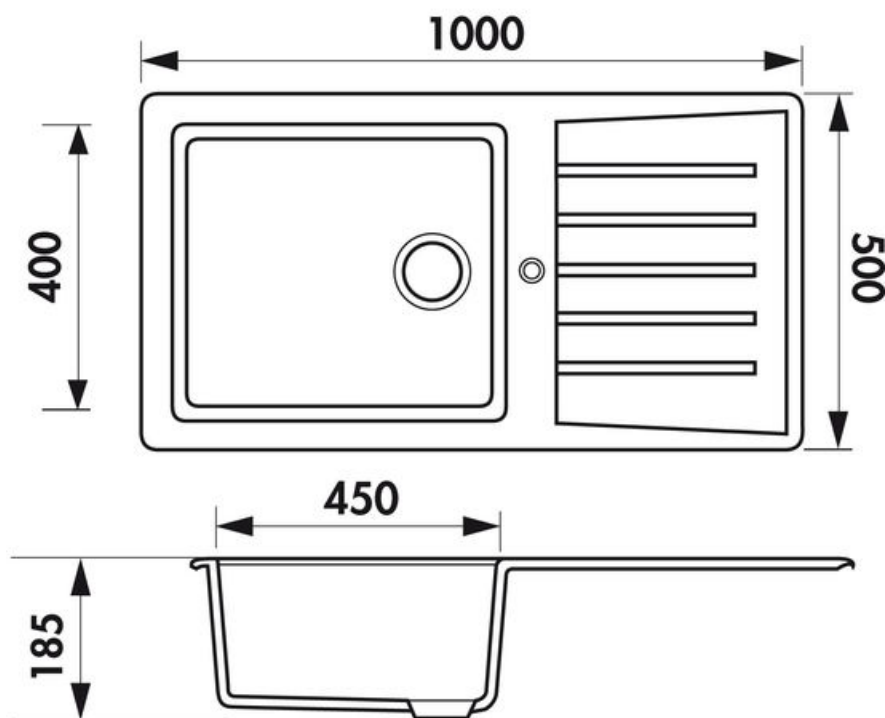

## Évier synthèse blanc Ewi EMERAUDE 1 grand bac

CEVCR012

- ✓ Dimension 100x50 cm
- ✓ Sous-meuble 60 cm minimum
- ✓ Vidage manuel
- ✓ Évier réversible

### Schéma technique

Profondeur de cuve : 185 mm