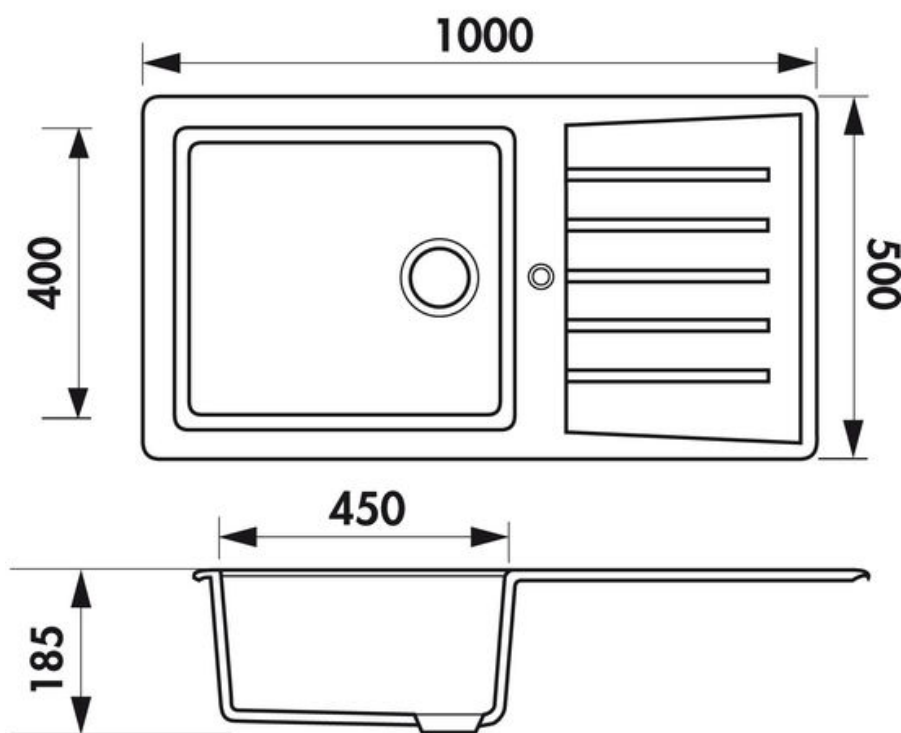

Évier synthèse noir Ewi EMERAUDE 1 grand bac

CEVCR023

- ✓ Dimension 100x50 cm
- ✓ Sous-meuble 60 cm minimum
- ✓ Vidage manuel
- ✓ Évier réversible

Schéma technique

Profondeur de cuve : 185 mm