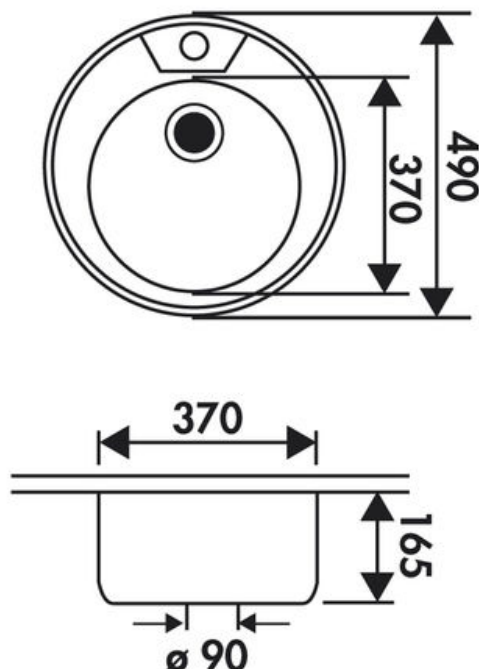

Schéma technique