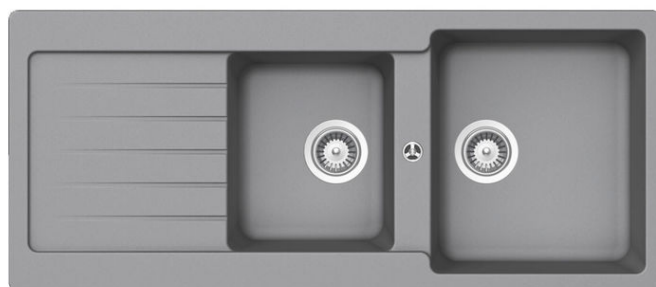

Évier granit gris Schock LEDIS 2 bacs

SCHOCK

CEVLE004

- ✓ Dimension 116x50 cm
- ✓ Vidage manuel
- ✓ Sous-meuble 80 cm minimum
- ✓ Évier réversible

Schéma technique