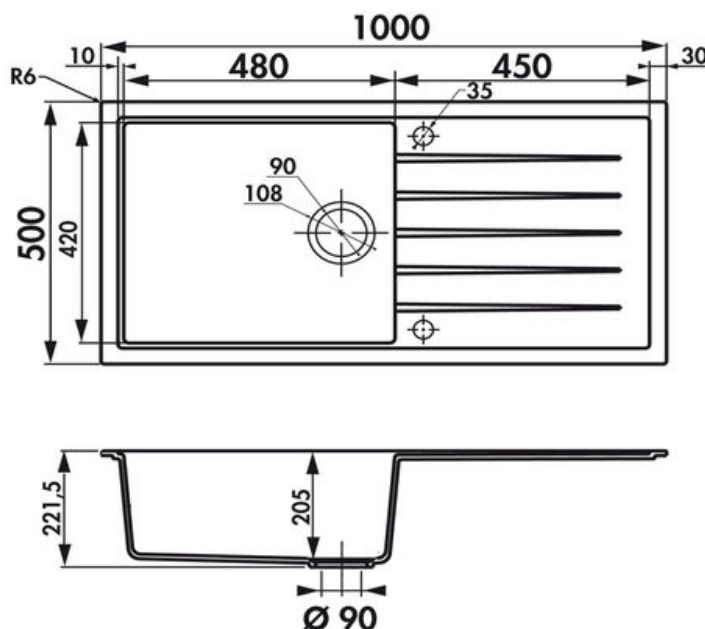

Évier granit blanc Ewi ICAUNA 1 grand bac

CEVRI002

- ✓ Dimension 100x50 cm
- ✓ Vidage manuel
- ✓ Sous-meuble 70 cm minimum
- ✓ Évier réversible

Schéma technique

www.cuisissimo.com