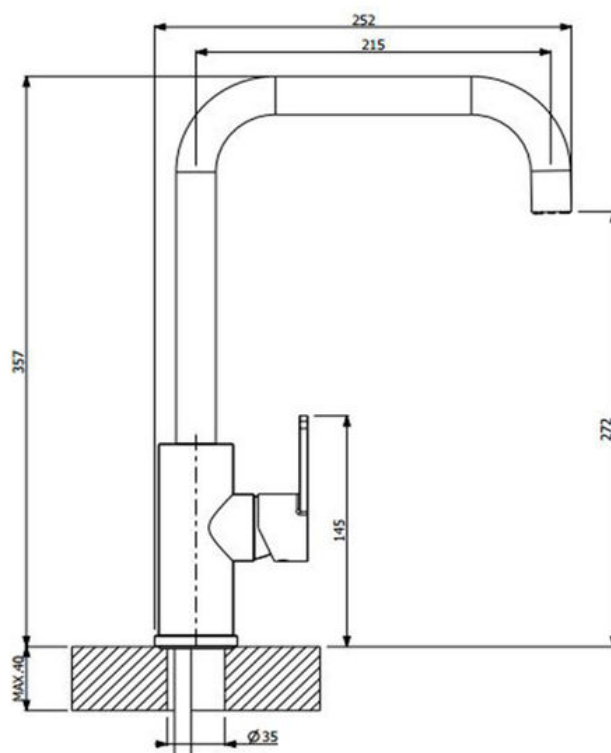

Mitigeur cuisine Chromé

luisina

CRBMI210

- ✓ Dimension H 357 x L 252mm
- ✓ Bec orientable
- ✓ Cartouche céramique
- ✓ Flexibles de raccordement

Schéma technique

Diamètre de perçage : 35 mm