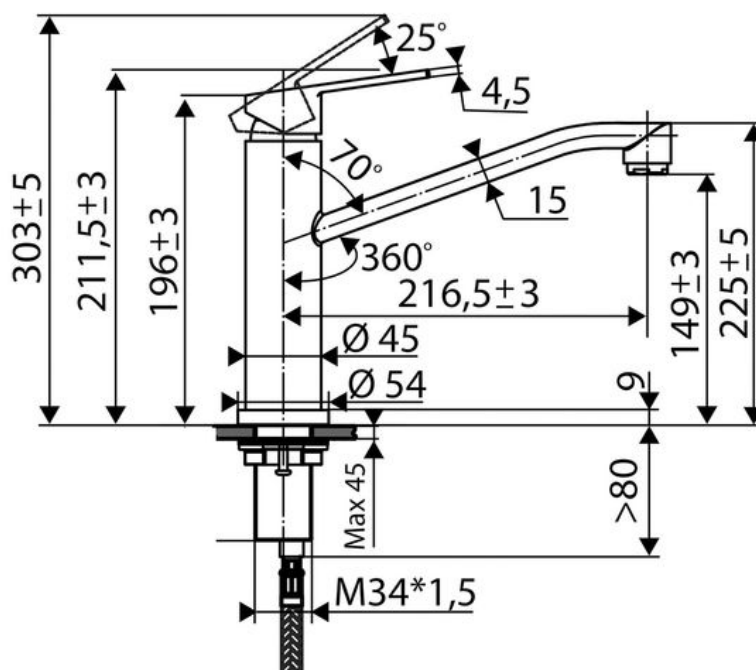

### CRBMI318

- ✓ Dimension H 211,5 x L 216,5 mm
- ✓ Bec orientable à 360°
- ✓ Cartouche céramique
- ✓ Flexibles de raccordement

### Schéma technique

Diamètre de perçage : 35 mm