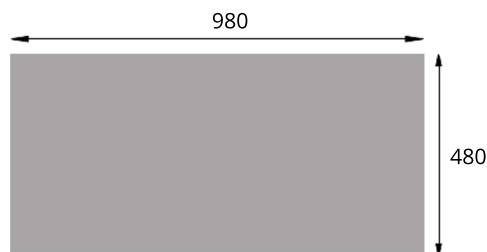

Plan d'encastrement

Sous-meuble de 60 cm minimum