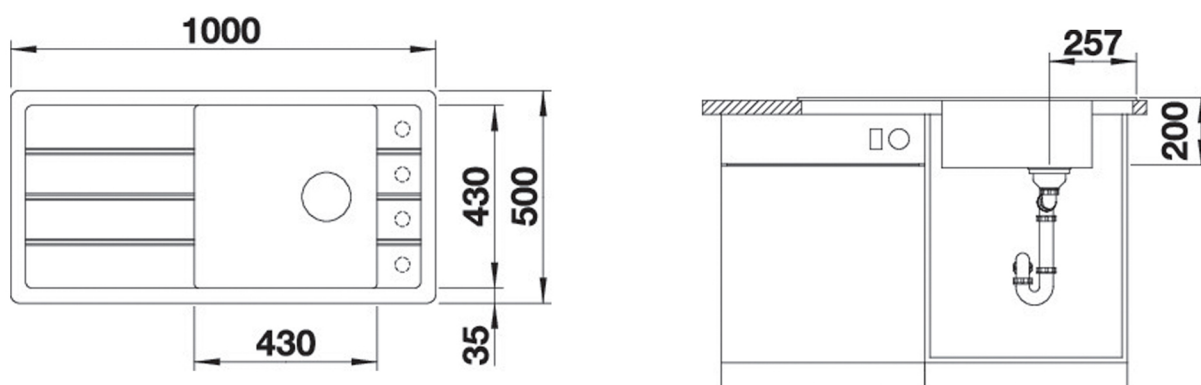

## FARON XL 6 S

**BLANCO** CEVBL148

- ✓ Dimension 100x50 cm
- ✓ Convient à un sous-meuble de 90 cm
- ✓ Vidage manuel
- ✓ Réversible

### Schéma technique

### Plan d'encastrement

Sous-meuble de 60 cm minimum