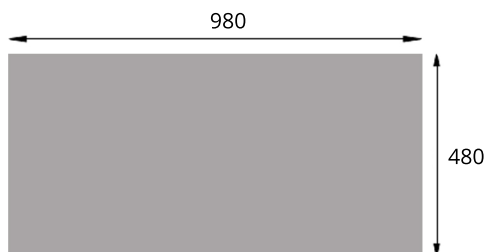

Plan d'encastement

Sous-meuble de 60 cm minimum