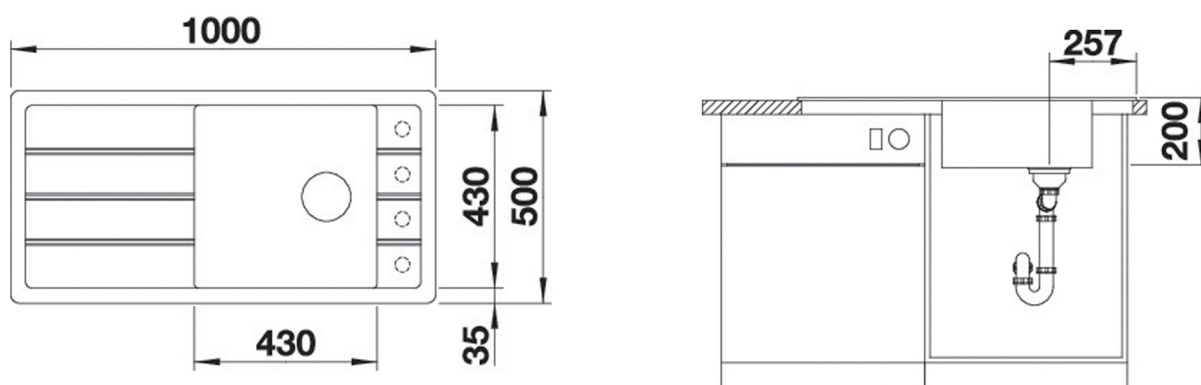

## FARON XL 6 S

**BLANCO** CEVBL148

- ✓ Dimension 100x50 cm
- ✓ Convient à un sous-meuble de 90 cm
- ✓ Vidage manuel
- ✓ Réversible

### Schéma technique

### Plan d'encastement

Sous-meuble de 60 cm minimum