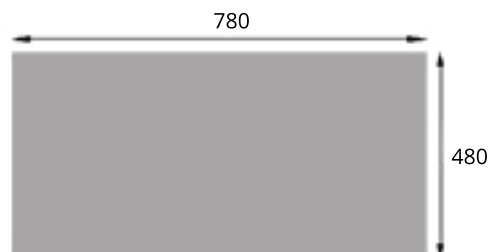

Évier de cuisine

1/2 bac
1 égouttoir

SPÉCIALISTE DES ÉQUIPEMENTS ET ACCESSOIRES POUR VOTRE CUISINE : ÉVIER • ROBINETTERIE • HOTTE • ACCESSOIRE • TABOURET • CHAISE

TESIS

AQUASANITA

CEVTS012

- ✓ Dimensions 80x50 cm
- ✓ Sous-meuble 50 cm minimum
- ✓ Vidage manuel
- ✓ Evier réversible

Schéma technique

Plan d'encastement

Sous-meuble de 50 cm minimum