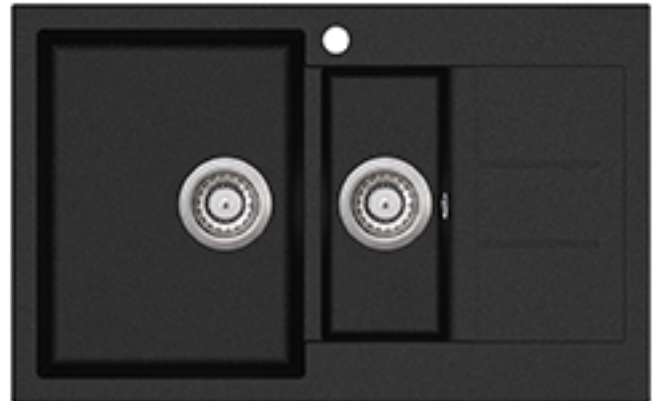

Évier de cuisine

1/2 bac
1 égouttoir

SPÉCIALISTE DES ÉQUIPEMENTS ET ACCESSOIRES POUR VOTRE CUISINE : ÉVIER • ROBINETTERIE • HOTTE • ACCESSOIRE • TABOURET • CHAISE

TESIS

AQUASANITA

CEVTS012

- ✓ Dimensions 80x50 cm
- ✓ Sous-meuble 50 cm minimum
- ✓ Vidage manuel
- ✓ Evier réversible

Schéma technique

Plan d'encastement

Sous-meuble de 50 cm minimum