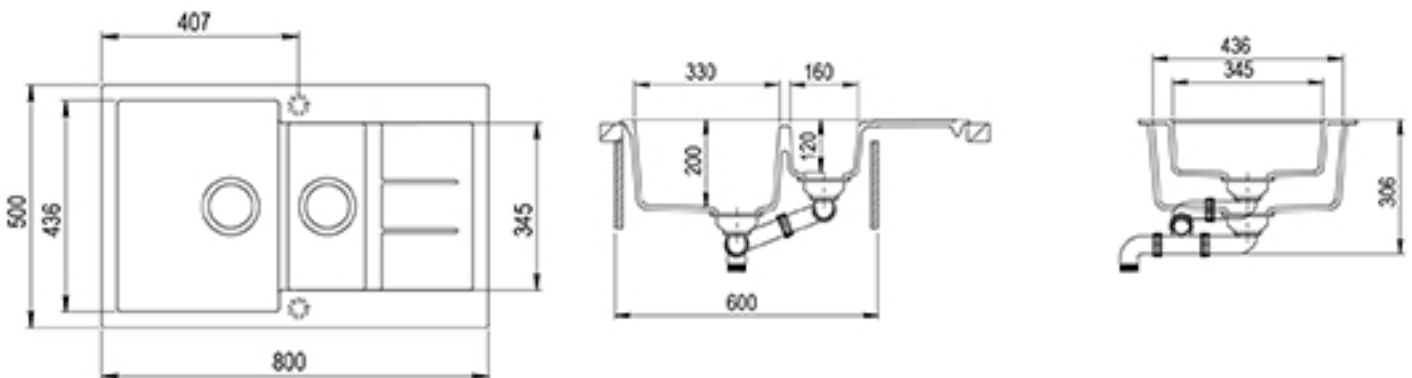

Évier de cuisine

1/2 bac
1 égouttoir

SPÉCIALISTE DES ÉQUIPEMENTS ET ACCESSOIRES POUR VOTRE CUISINE : ÉVIER • ROBINETTERIE • HOTTE • ACCESSOIRE • TABOURET • CHAISE

TESIS

AQUASANITA

CEVTS012

- ✓ Dimensions 80x50 cm
- ✓ Sous-meuble 50 cm minimum
- ✓ Vidage manuel
- ✓ Evier réversible

Schéma technique

Plan d'encastement

Sous-meuble de 50 cm minimum