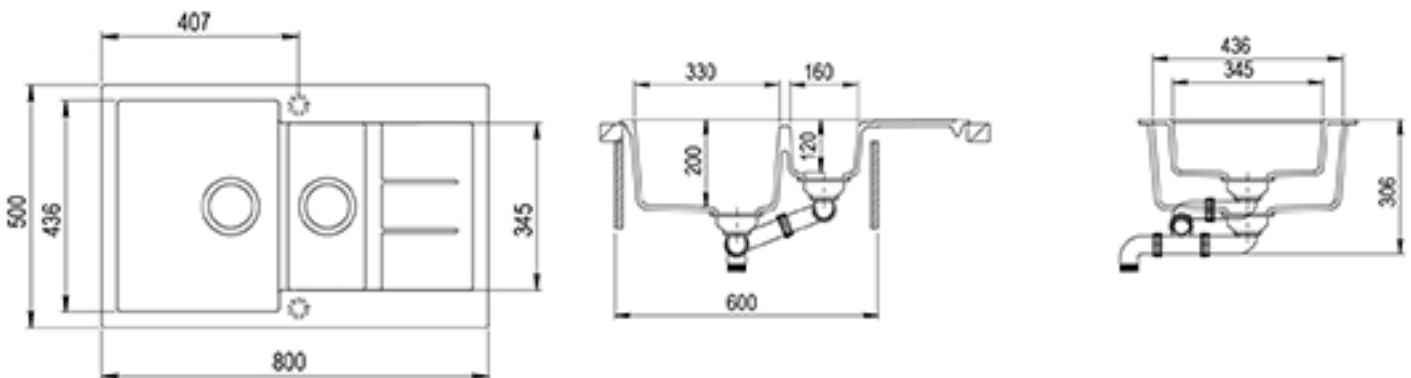

## TESIS

AQUASANTA

CEVTS013

- ✓ Dimensions 80x50 cm
- ✓ Sous-meuble 50 cm minimum
- ✓ Vidage manuel
- ✓ Evier réversible

### Schéma technique

### Plan d'encastement

Sous-meuble de 50 cm minimum