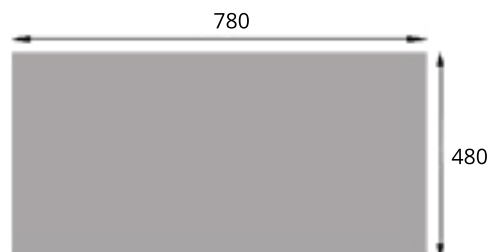

Plan d'encastement

Sous-meuble de 50 cm minimum