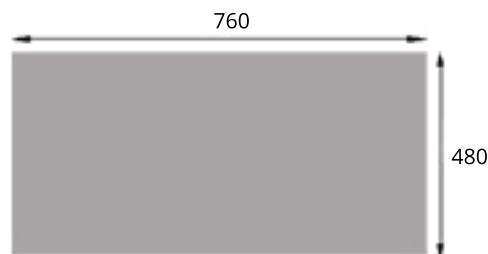

Plan d'encastement

Sous-meuble de 45 cm minimum