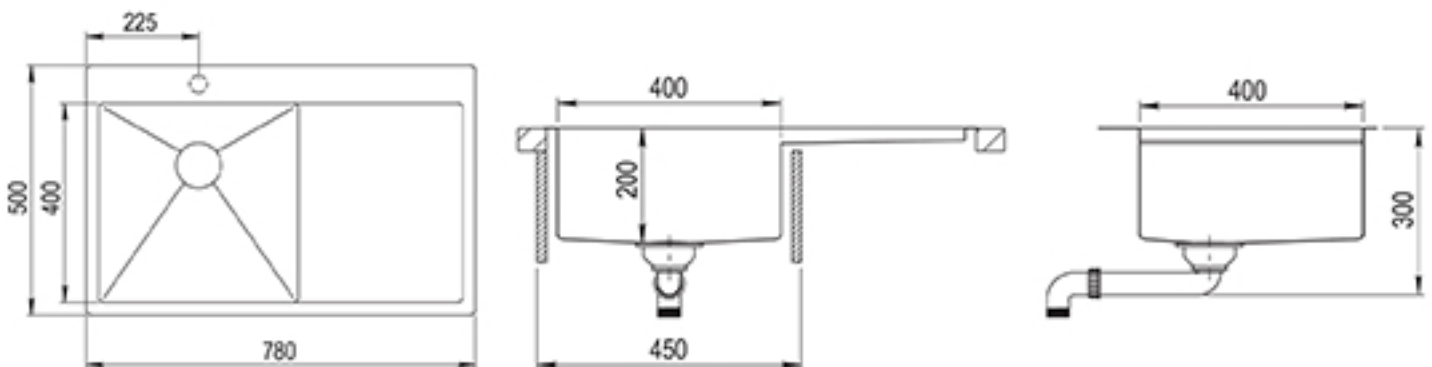

## LUNY

AQUASANTA

CEVLU003

- ✓ Dimensions 78x50 cm
- ✓ Sous-meuble 45 cm minimum
- ✓ Vidage manuel
- ✓ Egouttoir à droite

### Schéma technique