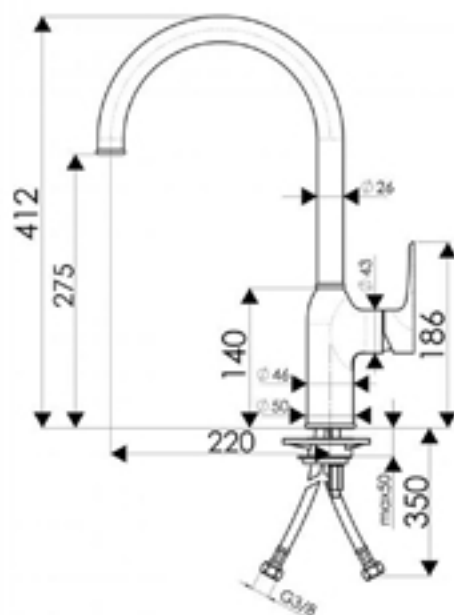

Mitigeur style chambord

luisina CRBMI325

- ✓ Dimension 412 x 220 mm
- ✓ Bec orientable à 360°
- ✓ Cartouche céramique
- ✓ Flexibles de raccordement

Schéma technique

Diamètre de perçage : 35 mm