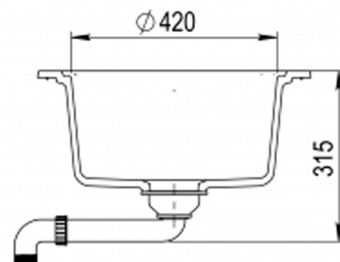

## Évier rond CLARUS 1 bac 1 égouttoir

CEVCL024

- ✓ Dimension 78x50 cm
- ✓ Convient à un sous-meuble de 60m
- ✓ Vidage automatique
- ✓ Réversible

### Schéma technique