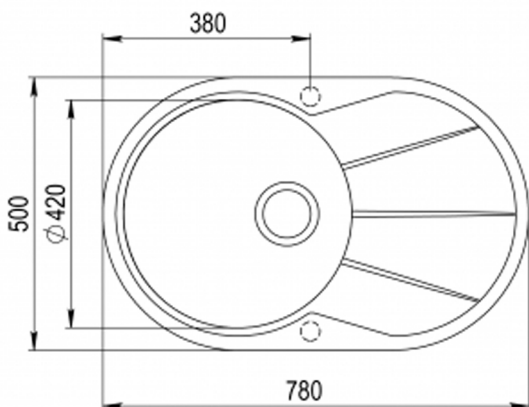

## Évier rond CLARUS 1 bac 1 égouttoir

CEVCL024

- ✓ Dimension 78x50 cm
- ✓ Convient à un sous-meuble de 60m
- ✓ Vidage automatique
- ✓ Réversible

### Schéma technique