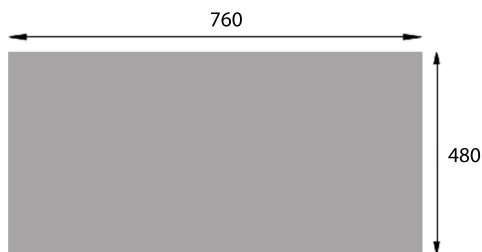

Plan d'encastement

Sous-meuble de 60 cm minimum