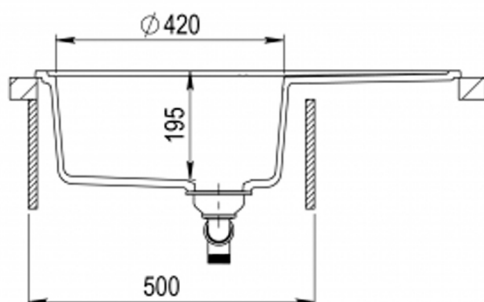

## Évier rond CLARUS 1 bac 1 égouttoir

CEVCL024

- ✓ Dimension 78x50 cm
- ✓ Convient à un sous-meuble de 60m
- ✓ Vidage automatique
- ✓ Réversible

### Schéma technique

### Plan d'encastement

Sous-meuble de 60 cm minimum