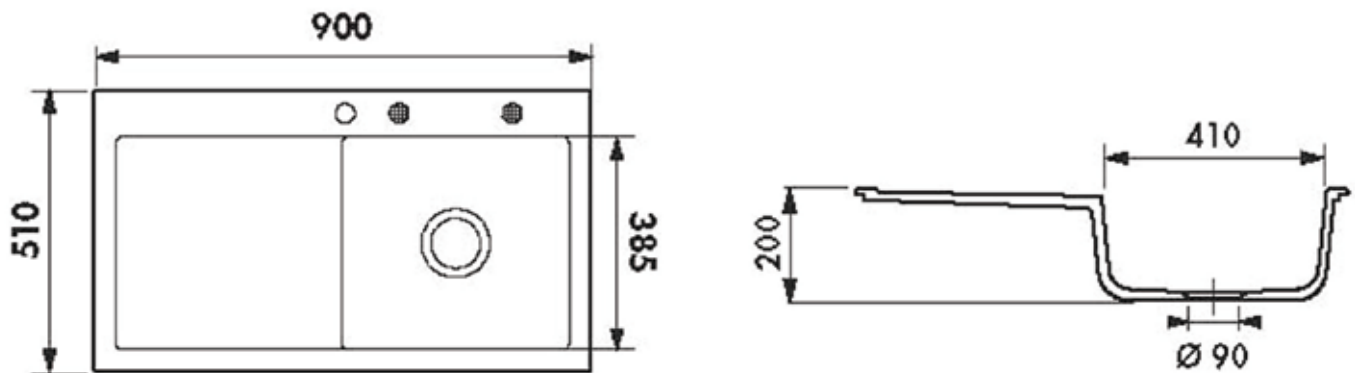

Évier de cuisine

1 grand bac
1 égouttoir

SPÉCIALISTE DES ÉQUIPEMENTS ET ACCESSOIRES POUR VOTRE CUISINE : ÉVIER - ROBINETTERIE - HOTTE - ACCESSOIRE - TABOURET - CHAISE

CLEYA

CEVCL005

- ✓ Dimension 90 x 51 cm
- ✓ Vidage en option
- ✓ Sous-meuble 50 cm minimum
- ✓ Égouttoir à droite

Schéma technique

Plan d'encastrement

Sous-meuble de 50 cm minimum