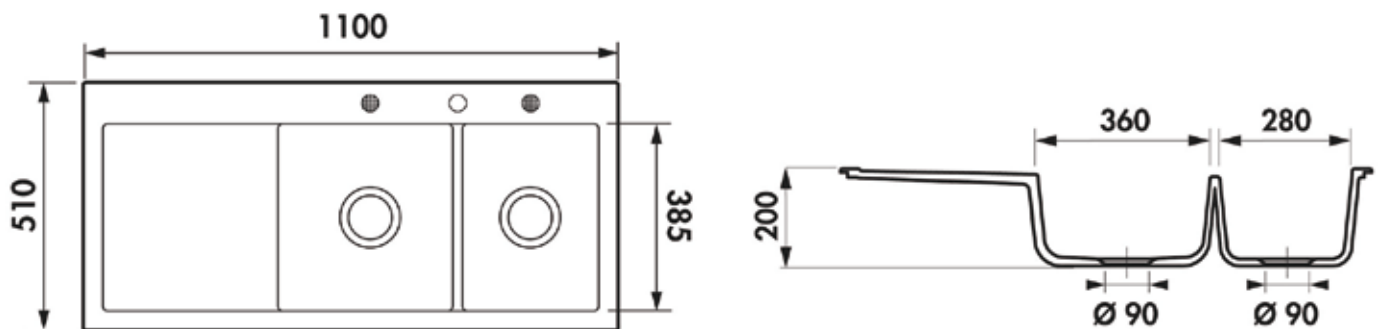

Évier de cuisine

2 bacs
1 égouttoir

SPÉCIALISTE DES ÉQUIPEMENTS ET ACCESSOIRES POUR VOTRE CUISINE : ÉVIER - ROBINETTERIE - HOTTE - ACCESSOIRE - TABOURET - CHAISE

CLEYA

CEVCL013

- ✓ Dimension 110 x 51 cm
- ✓ Vidage en option
- ✓ Sous-meuble 80 cm minimum
- ✓ Égouttoir à droite

Schéma technique

Plan d'encastement

Sous-meuble de 80 cm minimum