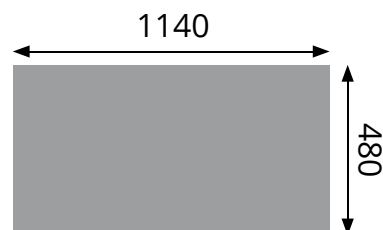

Évier de cuisine

2 bacs
1 égouttoir

SPÉCIALISTE DES ÉQUIPEMENTS ET ACCESSOIRES POUR VOTRE CUISINE : ÉVIER - ROBINETTERIE - HOTTE - ACCESSOIRE - TABOURET - CHAISE

PLUTON

CEVPL028

- ✓ Dimension 166 x 50 cm
- ✓ Vidage manuel
- ✓ Sous-meuble 80 cm minimum
- ✓ Évier réversible

Schéma technique

Plan d'encastement

Sous-meuble de 80 cm minimum