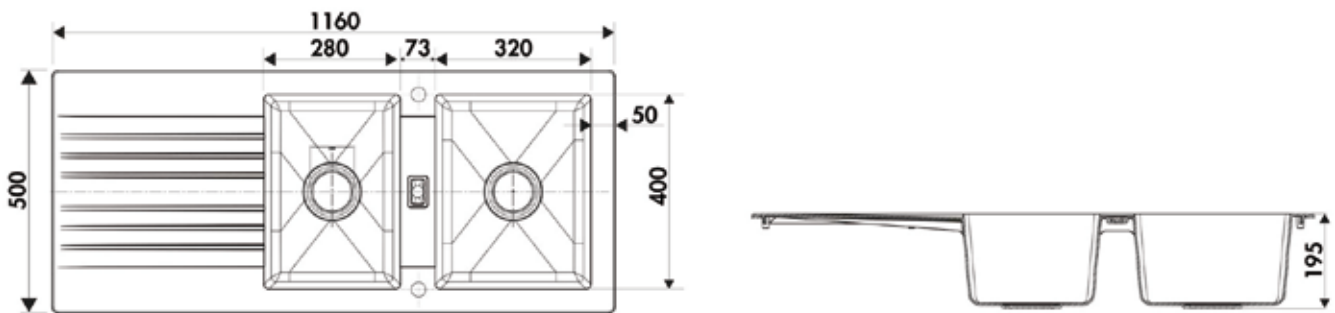

Évier de cuisine

2 bacs
1 égouttoir

SPÉCIALISTE DES ÉQUIPEMENTS ET ACCESSOIRES POUR VOTRE CUISINE : ÉVIER - ROBINETTERIE - HOTTE - ACCESSOIRE - TABOURET - CHAISE

PLUTON

CEVPL028

- ✓ Dimension 166 x 50 cm
- ✓ Vidage manuel
- ✓ Sous-meuble 80 cm minimum
- ✓ Évier réversible

Schéma technique

Plan d'encastement

Sous-meuble de 80 cm minimum