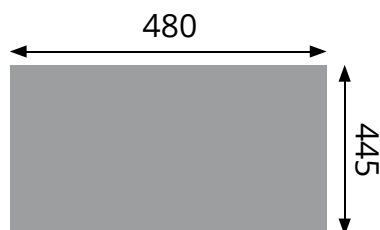

Plan d'encastement

Sous-meuble de 45 cm minimum