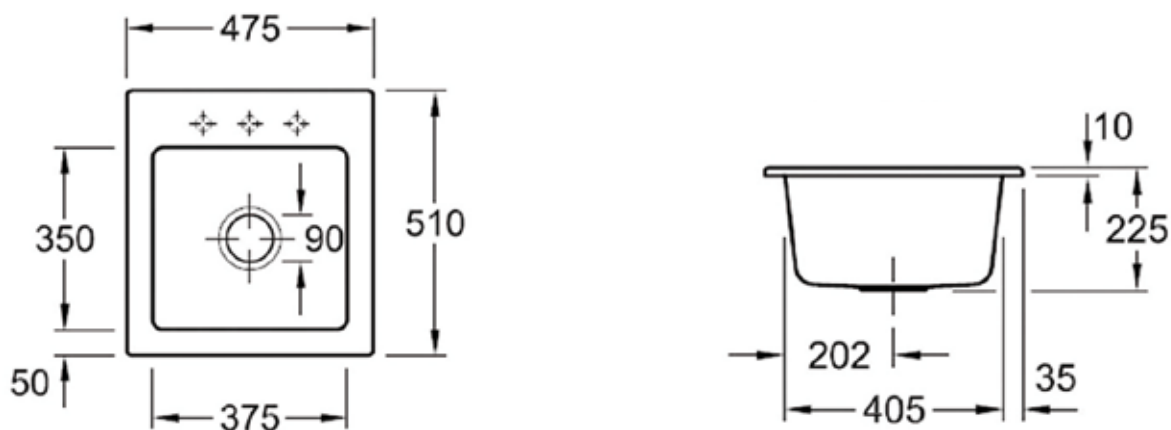

## SUBWAY

CEVSU053

- ✓ Dimension 47,5 x 51 cm
- ✓ Vidage automatique en option
- ✓ Sous-meuble 45 cm minimum
- ✓ Évier sans égouttoir

### Schéma technique

### Plan d'encastement

Sous-meuble de 45 cm minimum